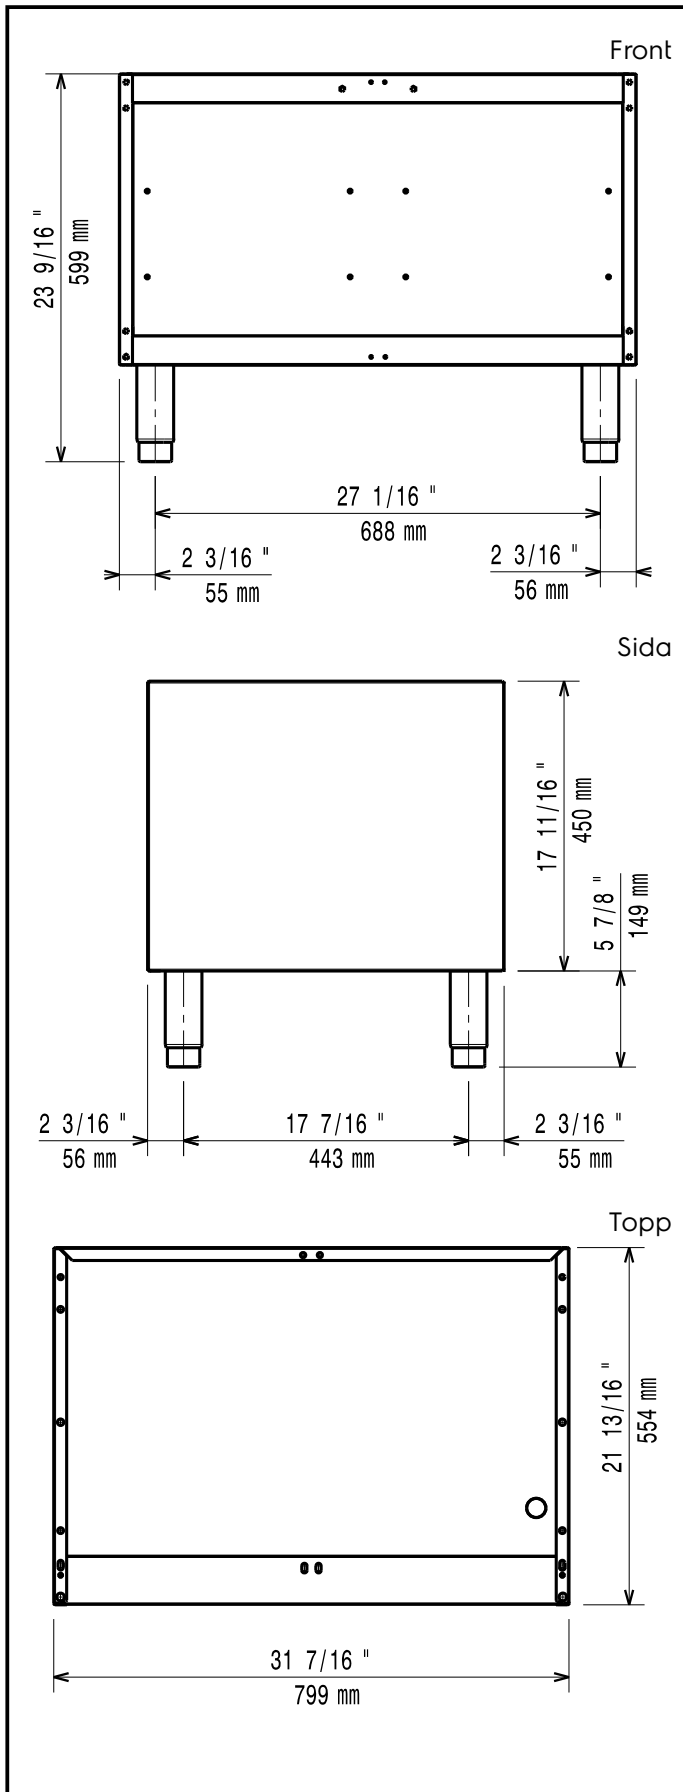

### Huvudfunktioner

- Enheten kan lätt installeras under andra XP700-bänkmodell.
- Enheten levereras med 50 mm reglerbara fötter i rostfritt stål.
- Öppet nedre fack för förvaring av kastruller, grytor, plåtar etc.
- Dörrar med handtag, lådor, uppvärmningssatser och skenor för GN-behållare kan beställas separat.

- Stödskena till underskåp för minskat antal ben/hjul, 800mm PNC 206367
- Stödskena till underskåp för minskat antal ben/hjul, 1200mm PNC 206368
- Stödskena till underskåp för minskat antal ben/hjul, 1600mm PNC 206369
- Stödskena till underskåp för minskat antal ben/hjul, 2000mm PNC 206370
- Ryggplåtar, 800mm PNC 206374
- Ryggplåtar, 1000mm PNC 206375
- Ryggplåtar, 1200mm PNC 206376
- 2 st sidopaneler höjd 700 djup 700mm PNC 216000

### Viktig information

Används ej som installationshandling. Begär separat installationsanvisning.

Ytermått, bredd 800 mm

Ytermått, djup 550 mm

Ytermått, höjd 600 mm

Skåputrymmets invändiga dimensioner (bredd): 800 mm